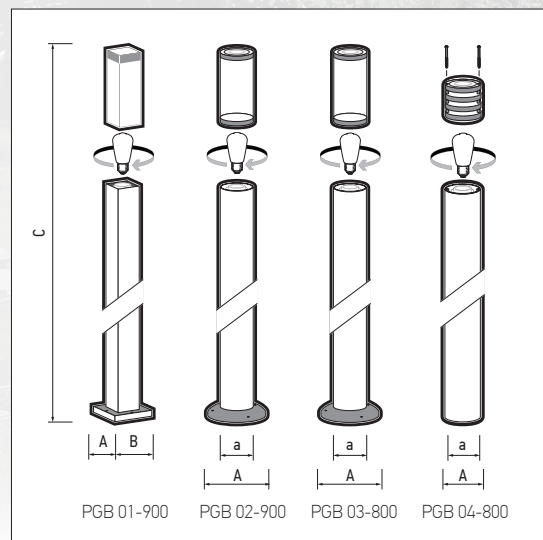

УДОБНОЕ ОБЛУЖИВАНИЕ

замена лампы с цоколем E27 без демонтажа светильника

КЛЕММНАЯ КОЛОДКА IP67 В КОМПЛЕКТЕ

АНТИВАНДАЛЬНОЕ ИСПОЛНЕНИЕ

замена лампы в модели PGB 04 с использованием шестигранного ключа

ТЕХНИЧЕСКИЕ ХАРАКТЕРИСТИКИ

- Материал рассеивателя: закаленное стекло
- Патрон: E27
- Максимальная мощность лампы: 60 Вт*
- Входное напряжение: ~198–253 В
- Диапазон рабочих температур: +40...-40° С
- Гарантийный срок: 2 года

* Лампа в комплект поставки не входит

Код для заказа	Штрих-код	Артикул	Материал корпуса	Цвет корпуса	Тип колбы	Размеры корпуса, А×В×С, мм	Размеры корпуса ØА×ØВ×С, мм	Вес, кг	Упак., шт.
5040717	4895205040717	PGB 01-900 E27 230V BL IP44	нержавеющая сталь, поликарбонат	черный	G45, C37	100x100x900		1,3	6
5040731	4895205040731	PGB 02-900 E27 230V BL IP44	нержавеющая сталь, поликарбонат	черный	A60, G45, C37		Ø130xØ90x900	2,0	4
5040755	4895205040755	PGB 03-800 E27 230V CH IP44	алюминий, поликарбонат	хром	A60, G45, C37		Ø130xØ90x800	2,0	4
5040779	4895205040779	PGB 04-800 E27 230V BL IP44	нержав. сталь, поликарбонат	черный	A60, G45, C37		Ø90x90x800	1,3	6