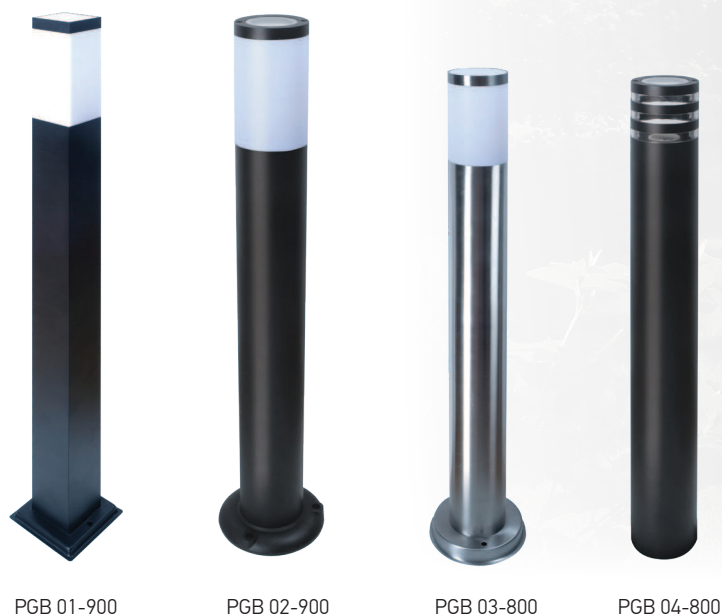

Светильники для ландшафтного освещения **PGB** под лампу с цоколем **E27**

Светильники PGB предназначены для общего и декоративного освещения дорожек, лужаек, скверов, открытых площадок придомовых территорий.

УДОБНОЕ ОБЛУЖИВАНИЕ

замена лампы с цоколем E27 без демонтажа светильника

КЛЕММНАЯ КОЛОДКА IP67 В КОМПЛЕКТЕ

АНТИВАНДАЛЬНОЕ ИСПОЛНЕНИЕ

замена лампы в модели PGB 04 с использованием шестигранного ключа

ТЕХНИЧЕСКИЕ ХАРАКТЕРИСТИКИ

- Материал рассеивателя: закаленное стекло
- Патрон: E27
- Максимальная мощность лампы: 60 Вт*
- Входное напряжение: ~198–253 В
- Диапазон рабочих температур: +40...-40° С
- Гарантийный срок: 2 года

* Лампа в комплект поставки не входит